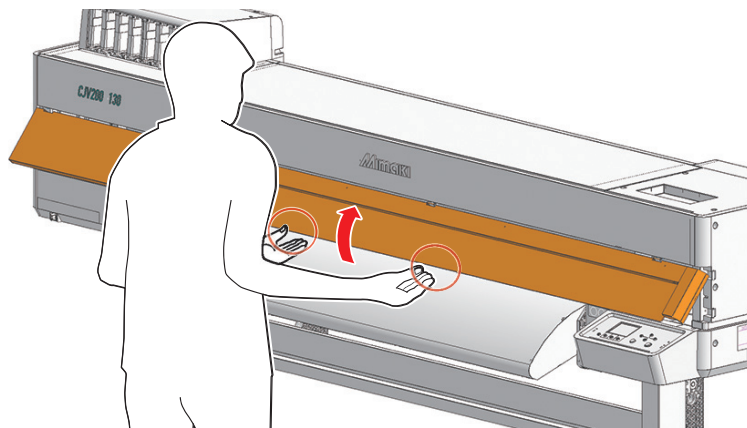

## 使用上の注意

- 開閉カバーの樹脂部分は柔軟性のある素材です。カバーの中央付近を両手で押さえて、ゆっくり開閉してください。

- 開閉カバーを閉める時は、カバー両端のマグネットがカチッというまで手で押してください。開閉カバーとカバーフレームのマグネットが左右両端とも接していないと、カバーのたわみや、手の挟み込みの原因となります。
- 開閉カバーが完全に閉じていることを確認してから、本機を動作させてください。