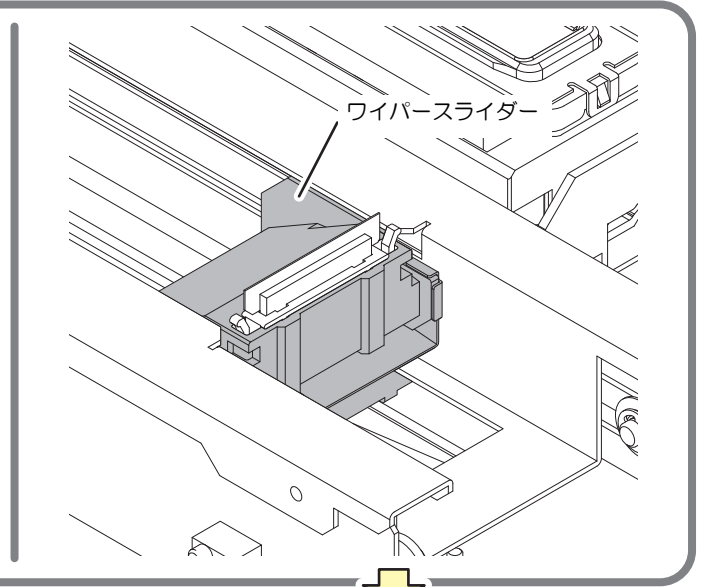

# ワイパー周辺の形状が変更になりました

ワイパー周辺の形状が変更になりました。

お使いの装置のワイプスライダ形状を確認し、形状に合ったお手入れ方法を行ってください。

「毎日のお手入れ」「日常のお手入れのお願い」「取扱説明書」の最新版は、弊社ホームページからもダウンロードできます。

【お手入れ方法 参照マニュアル】  
毎日のお手入れ ----- D202721

【お手入れ方法 参照マニュアル】  
毎日のお手入れ ----- D202602

## The shape of the area around the wiper has changed

The shape of the area around the wiper has changed.

Check the shape of the wiper slider of the machine you are using and perform maintenance in accordance with the shape.