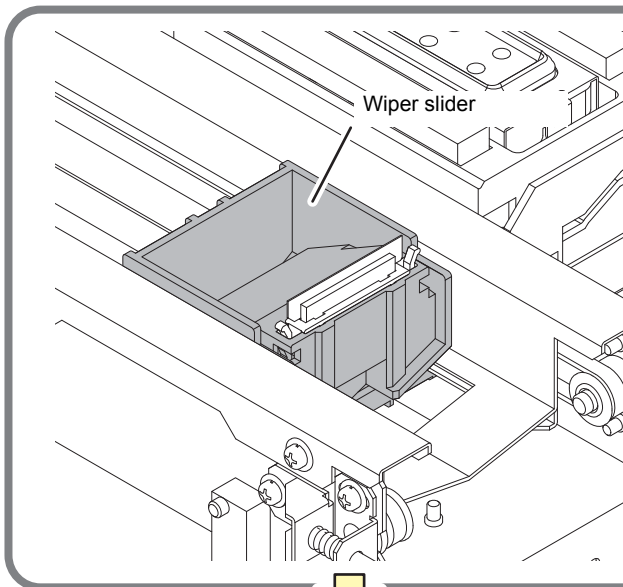

【Maintenance/Operation Procedures Reference Manuals】
Daily Care ----- D202722