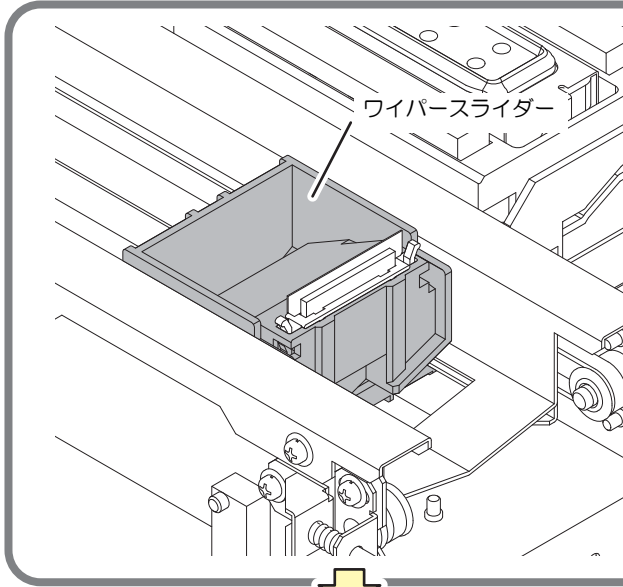

# ワイパー周辺の形状が変更になりました

ワイパー周辺の形状が変更になりました。

お使いの装置のワイプスライダ形状を確認し、形状に合ったお手入れ方法を行ってください。

「毎日のお手入れ」「日常のお手入れのお願い」「取扱説明書」の最新版は、弊社ホームページからもダウンロードできます。

【お手入れ方法 参照マニュアル】  
毎日のお手入れ ----- D202721

【お手入れ方法 参照マニュアル】  
毎日のお手入れ ----- D202602

## The shape of the area around the wiper has changed

The shape of the area around the wiper has changed.

Check the shape of the wiper slider of the machine you are using and perform maintenance in accordance with the shape.